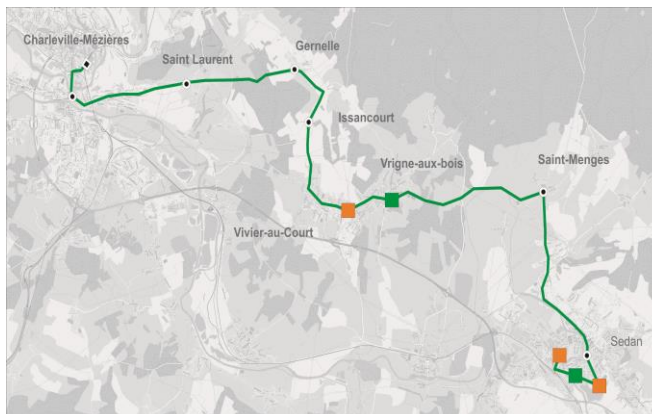

## Circuit N°4

Charleville / Sedan  
(via Saint-Laurent, Gernelle, Issancourt-et-Rumel)

4

Collèges et lycées (2nd degré)

Etablissement(s) desservi(s) : Etablissements de Saint-Laurent, Vivier-au-Court, Vrigne-aux-Bois et Sedan

## SENS ALLER Charleville &gt; Sedan

N° de course	
Période scolaire	L à V
Vacances scolaires	/

Commune	Arrêt	
CHARLEVILLE	GARE CENTRALE	07:00
CHARLEVILLE	HOTEL DE VILLE	07:05
SAINT-LAURENT	CAMPANULES	07:10
SAINT-LAURENT	LYCEE	07:12
GERNELLE	CENTRE	07:15
ISSANCOURT	CENTRE	07:18
RUMEL	CENTRE	07:20
VIVIER-AU-COURT	ROGISSART	07:22
VIVIER-AU-COURT	JACQUEMART	07:23
VIVIER-AU-COURT	LA FOSSE	07:24
VIVIER-AU-COURT	LP JB CLEMENT Vivier-au-Court	07:25
VRIGNE-AUX-BOIS	COLLEGE	07:30
SAINT-MENGES	ST ALBERT	07:36
SAINT-MENGES	CENTRE	07:37
SEDAN	QUAI DE LA REGENTE	07:40
SEDAN	LYCEE PIERRE BAYLE	07:45
SEDAN	COLLEGE LE LAC	07:47
SEDAN	LP JB CLEMENT	07:50

## SENS RETOUR Sedan &gt; Charleville

N° de course			
Période scolaire	Me	L, M, J, V	
Vacances scolaires	Ne circule pas		

Commune	Arrêt		
SEDAN	LP JB CLEMENT	12:10	18:00
SEDAN	COLLEGE LE LAC	12:13	18:03
SEDAN	LYCEE PIERRE BAYLE	12:15	18:05
SEDAN	RUE DE METZ	12:20	18:10
SAINT-MENGES	CENTRE	12:23	18:13
SAINT-MENGES	ST ALBERT	12:24	18:14
VRIGNE-AUX-BOIS	COLLEGE	12:30	18:20
VIVIER-AU-COURT	LP JB CLEMENT Vivier-au-Court	12:35	18:25
VIVIER-AU-COURT	LA FOSSE	12:36	18:26
VIVIER-AU-COURT	JACQUEMART	12:37	18:27
VIVIER-AU-COURT	ROGISSART	12:38	18:28
RUMEL	CENTRE	12:40	18:30
ISSANCOURT	CENTRE	12:42	18:32
GERNELLE	CENTRE	12:45	18:35
SAINT-LAURENT	LYCEE	12:48	18:38
SAINT-LAURENT	CAMPANULES	12:50	18:40
CHARLEVILLE	HOTEL DE VILLE	12:55	18:45
CHARLEVILLE	GARE CENTRALE	13:00	18:50