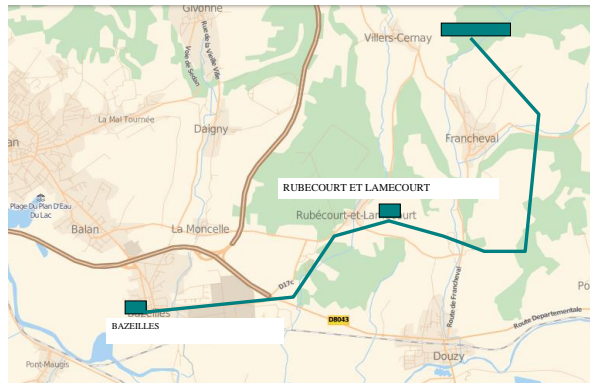

SENS RETOUR Sedan > Charleville

N° de course			
Période scolaire		Me	M, J, V
Vacances scolaire		Ne circule pas	

Commune	Arrêt		
SEDAN	LYCEE JB CEMENT	12:10	18:00
SEDAN	COLLEGE LE LAC	12:13	18:03
SEDAN	LYCEE PIERRE BAYLE	12:15	18:05
SEDAN	QUAI DE LA REGENTE	12:20	18:10
SAINT-MENGES	CENTRE	12:22	18:12
SAINT-MENGES	ST ALBERT	12:24	18:14
VRIGNE-AUX-BOIS	COLLEGE	12:30	18:20
VIVIER-AU-COURT	LP JB CLEMENT Vivier-au-Court	12:35	18:25
VIVIER-AU-COURT	LA FOSSE	12:36	18:26
VIVIER-AU-COURT	JACQUEMART	12:37	18:27
VIVIER-AU-COURT	ROGISSART	12:38	18:28
VILLE-SUR-LUMES	CENTRE	12:40	18:30
ROMERY	CENTRE	12:45	18:35
CHARLEVILLE	HOTEL DE VILLE	12:50	18:40
CHARLEVILLE	GARE CENTRALE	12:55	18:45

SENS ALLER Villers Cernay/ Bazeilles

N° de course	
Période scolaire	L, M, J, V
Vacances scolaire	/

Commune	Arrêt	
VILLERS CERNAY	VILLERS CERNAY	08:05
RUBECOURT LAMECOURT	RUBECOURT LAMECOURT	08:10
BAZEILLES	BAZEILLES	08:20

SENS RETOUR Bazeilles> Villers Cernay

N° de course	
Période scolaire	L, M, J, V
Vacances scolaire	Ne circule pas

Commune	Arrêt	
BAZEILLES	BAZEILLES	16:40
RUBECOURT LAMECOURT	RUBECOURT LAMECOURT	16:50
VILLERS CERNAY	VILLERS CERNAY	17:00

Circuit 6B