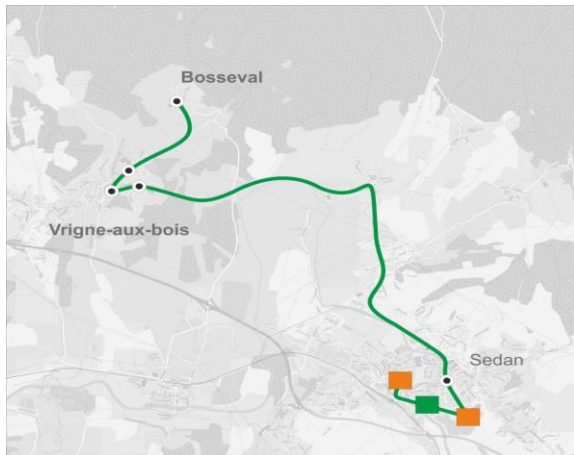

Circuit N°14

14A Bosséval / Sedan

14B Glaire Ecoles

14A
Collèges et lycées (2nd degré)
Etablissement(s) desservi(s) : Etablissements de Sedan
SENS ALLER Bosséval > Sedan

N° de course	
Période scolaire	L à V
Vacances scolaires	/

Commune	Arrêt	
BOSSEVAL	CENTRE	07:05
VRIGNE-AUX-BOIS	RUE DANTON	07:10
VRIGNE-AUX-BOIS	PLACE MITTERAND	07:14
VRIGNE-AUX-BOIS	RUE ZOLA	07:15
SEDAN	AVENUE A. BRIAND	07:27
SEDAN	QUAI DE LA REGENTE	07:32
SEDAN	LYCEE PIERRE BAYLE	07:35
SEDAN	COLLEGE LE LAC	07:38
SEDAN	SEDAN EGLISE ST LEGER	07:44

SENS RETOUR Sedan > Floing par Bosseval

N° de course				
Période scolaire	Me	L, M, J, V		
Vacances scolaires	Ne circule pas			

Commune	Arrêt			
SEDAN	SEDAN EGLISE ST LEGER	12:05	16:55	18:05
SEDAN	COLLEGE LE LAC	12:08	16:58	18:08
SEDAN	LYCEE PIERRE BAYLE	12:10	17:07	18:10
SEDAN	QUAI DE LA REGENTE	12:15	17:11	18:15
SEDAN	AVENUE A. BRIAND	12:20	17:14	18:20
VRIGNE-AUX-BOIS	RUE ZOLA	12:29	17:27	18:29
VRIGNE-AUX-BOIS	PLACE MITTERAND	12:33	17:31	18:33
VRIGNE-AUX-BOIS	RUE DANTON	12:36	17:35	18:36
BOSSEVAL	CENTRE	12:38	17:37	18:38
SAINT-MENGES	CENTRE	12:48		
FLEIGNEUX	CENTRE	12:53		
ILLY	ILLY	12:59		
FLOING	MAIRIE	13:04		