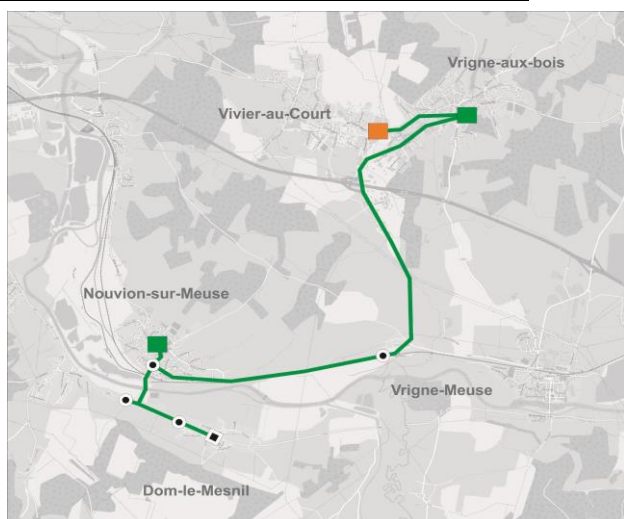

Circuit N°20

20A Dom-le-Mesnil / Vivier-au-Court

20BR Sapogne-et-Feuchères / Vivier-au-Court

20A

Collèges et lycées (2nd degré)

Etablissement(s) desservi(s) : Etablissements de Nouvion, Vivier-au-Court et Vrigne-aux Bois

SENS ALLER Dom-le-Mesnil > Vivier-au-Court

N° de course	
Période scolaire	L à V
Vacances scolaires	/

Commune	Arrêt	
DOM-LE-MESNIL	LES GOBIETTES	07:25
DOM-LE-MESNIL	GRAND RUE	07:26
DOM-LE-MESNIL	MAIRIE	07:27
VRIGNE-MEUSE	RUE DU 145E RI	07:38
VRIGNE-MEUSE	CENTRE	07:40
NOUVION-SUR-MEUSE	COLLEGE	07:45
NOUVION-SUR-MEUSE	NOUVION CENTRE	07:50
VRIGNE-MEUSE	RUE DU 145E RI	07:58
VRIGNE-MEUSE	CENTRE	08:00
VRIGNE-AUX-BOIS	COLLEGE / SEGPA	08:10
VIVIER-AU-COURT	LP JB CLEMENT Vivier-au-Court	08:15

SENS RETOUR Vivier-au-Court > Dom-le-Mesnil

N° de course		
Période scolaire	Me	L, M, J, V
Vacances scolaires	Ne circule pas	

Commune	Arrêt		
VIVIER-AU-COURT	LP JB CLEMENT Vivier-au-Court	-	-
VRIGNE-AUX-BOIS	COLLEGE / SEGPA	-	-
VRIGNE-MEUSE	CENTRE	-	-
NOUVION-SUR-MEUSE	NOUVION CENTRE	-	-
NOUVION-SUR-MEUSE	COLLEGE	12:05	16:40
VRIGNE-MEUSE	CENTRE	12:10	16:45
DOM-LE-MESNIL	LES GOBIETTES	12:18	16:50
DOM-LE-MESNIL	GRAND RUE	12:19	16:52
DOM-LE-MESNIL	MAIRIE	12:20	16:53

20BR

Collèges et lycées (2nd degré)

Etablissement(s) desservi(s) : Etablissements de Nouvion, Vivier-au-Court et Vrigne-aux Bois

SENS RETOUR Vrigne-Aux-Bois > Sapogne-et-Feuchères

N° de course			
Période scolaire	Me	L, M, J, V	L, M, J, V
Vacances scolaires	Ne circule pas		