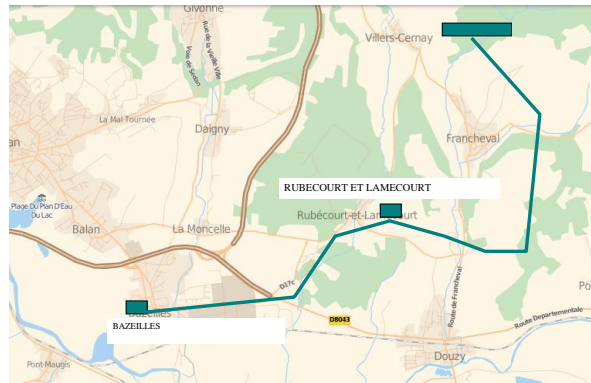

SENS RETOUR Sedan > Charleville

N° de course	2	3
Période scolaire	Me	L, M, J, V
Vacances scolaire	Ne circule pas	

Commune	Arrêt		
SEDAN	LYCEE JB CEMENT	12:10	18:00
SEDAN	COLLEGE LE LAC	12:13	18:03
SEDAN	LYCEE PIERRE BAYLE	12:15	18:05
SEDAN	QUAI DE LA REGENTE	12:20	18:10
SAINT-MENGES	CENTRE	12:22	18:12
SAINT-MENGES	ST ALBERT	12:24	18:14
VRIGNE-AUX-BOIS	COLLEGE	12:30	18:20
VIVIER-AU-COURT	LP JB CLEMENT Vivier-au-Court	12:35	18:25
VIVIER-AU-COURT	LA FOSSE	12:36	18:26
VIVIER-AU-COURT	JACQUEMART	12:37	18:27
VIVIER-AU-COURT	ROGISSART	12:38	18:28
VILLE-SUR-LUMES	CENTRE	12:40	18:30
ROMERY	CENTRE	12:45	18:35
CHARLEVILLE	HOTEL DE VILLE	12:50	18:40
CHARLEVILLE	GARE CENTRALE	12:55	18:45

SENS ALLER Villers Cernay/ Bazeilles

N° de course	1
Période scolaire	L, M, J, V
Vacances scolaire	/

Commune	Arrêt	
VILLERS CERNAY	VILLERS CERNAY	08:00
RUBECOURT LAMECOURT	RUBECOURT LAMECOURT	08:05
BAZEILLES	BAZEILLES	08:15

SENS RETOUR Bazeilles> Villers Cernay

N° de course	2
Période scolaire	L, M, J, V
Vacances scolaire	Ne circule pas

Commune	Arrêt	
BAZEILLES	BAZEILLES	16:40
RUBECOURT LAMECOURT	RUBECOURT LAMECOURT	16:50
VILLERS CERNAY	VILLERS CERNAY	17:00

Circuit 6B